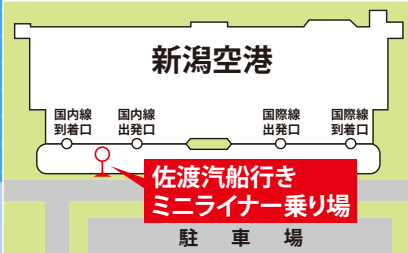

お問い合わせ先
佐渡新航空路開設促進協議会 佐渡市産業観光部交通政策課
〒952-1292 佐渡市千種232番地 ☎0259-63-3184/FAX0259-63-5125
ホームページ <https://s-kuko2000.com>
さくら交通株式会社配車センター
〒950-0812 新潟市東区豊1丁目11番43号 ☎025-274-3232/FAX025-272-2962
ホームページ <http://www.sakura-taxi.com>

※写真はイメージです