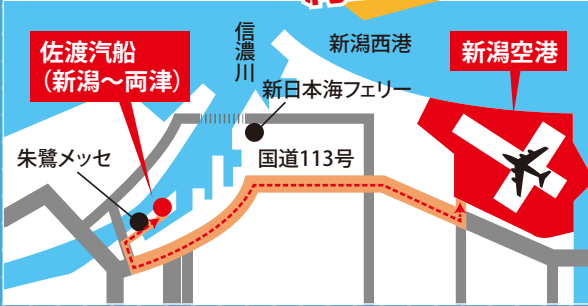

佐渡汽船⇔新潟空港の
アクセスが便利に!!

運賃 大人(中学生以上) 600円
小人(小学生) ※就学前 児無料 300円

- ◆利用上の注意
- ・新潟港佐渡汽船ターミナル⇔新潟空港間をノンストップで運行します。
 - ・乗車希望のお客様はミニライナー乗り場まで直接お越しください。
 - ・運賃は前払いです。(現金のみ、ICカードは使えません)
 - ・交通状況などの理由により、発着時間が多少異なる場合があります。
 - ・利用者の動向を調査するためアンケートを車内で実施しますので、ご協力をお願いします。
 - ・予約も可能です。(ご予約は、☎025-274-3232 さくら交通まで)
 - ・満員の場合はご乗車できない場合があります。
 - ・運行時刻が変更となる場合があります。ホームページでご確認ください。

新潟港佐渡汽船ターミナル⇔新潟空港
ミニライナー(直行便)が
走ります!!

船旅⇔空旅
海と空がグッと近くに!
ラクラク移動!

《時刻表》

| 佐渡汽船 → 新潟空港 | 新潟空港 → 佐渡汽船 |
|-----------------|-----------------|
| 1 8:35 ⇒ 9:00 | 2 9:00 ⇒ 9:25 |
| 3 10:45 ⇒ 11:10 | 4 11:40 ⇒ 12:05 |
| 5 12:30 ⇒ 12:55 | 6 13:30 ⇒ 13:55 |
| 7 14:35 ⇒ 15:00 | 8 16:40 ⇒ 17:05 |