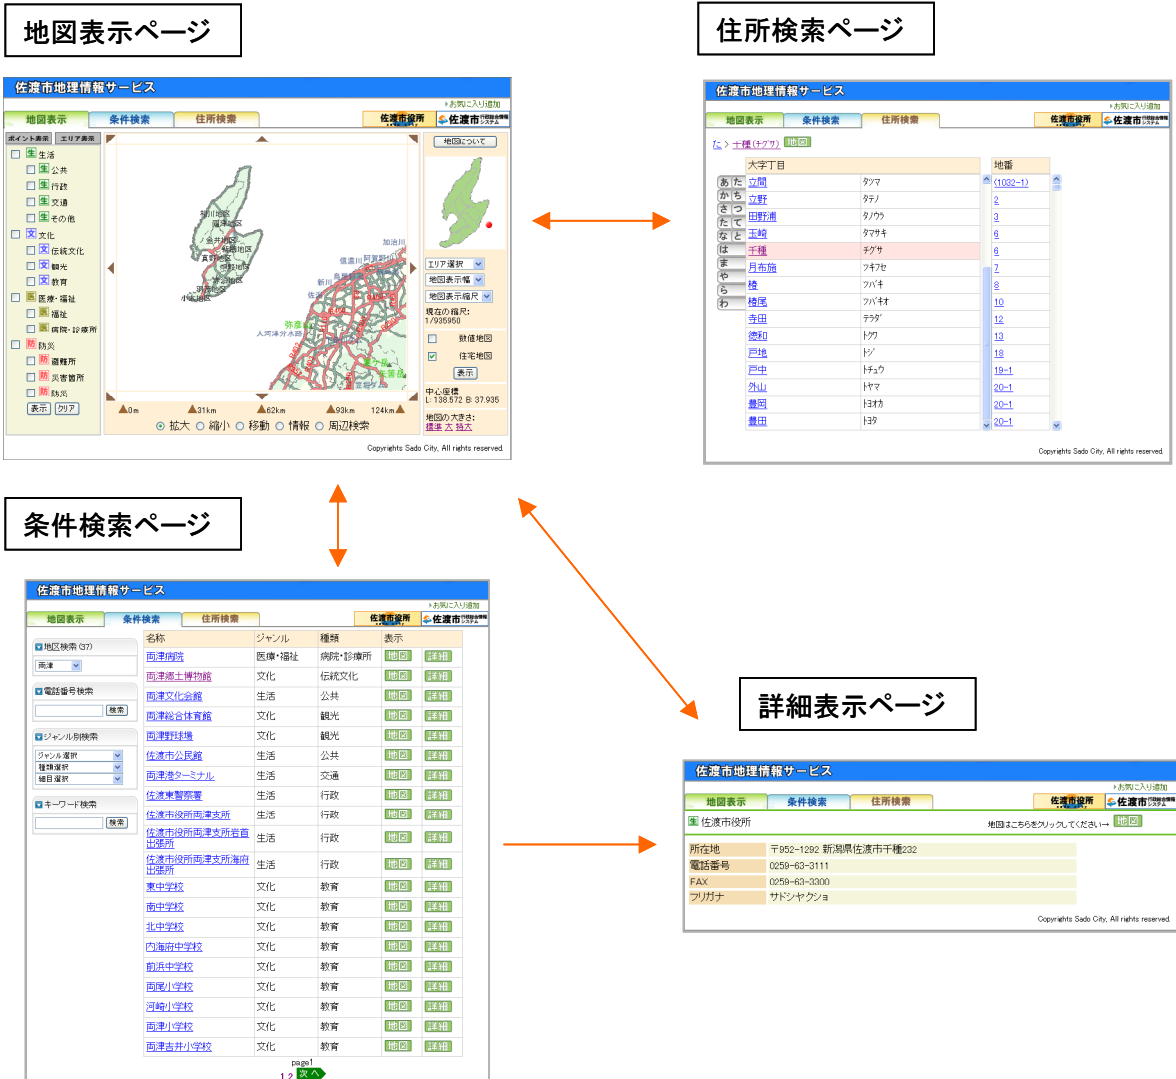

佐渡市地理情報（GIS）サービス
操作マニュアル

1. 起動方法	3
2. ページ概略.....	3
3. 機能説明	4
3.1. 地図表示ページ	4
3. 条件検索ページ	7
4. 住所検索ページ	8
5. 詳細表示ページ	9

1. 起動方法

- ① Internet Explorer などの web ブラウザを起動します。
- ② ブラウザのアドレス欄に <http://gisweb/sadogis/map/map.asp?aid=0> と入力します。

2. ページ概略

1. 機能説明

1.1. 地図表示ページ

佐渡市地理情報サービス

お気に入り追加

佐渡市役所 SADO CITY

佐渡市 行政総合情報システム

① 地図表示 条件検索 住所検索

- ・ チェックボックスにチェックを入れることにより、ポイントやエリアが地図上に表示されます。
- ・ ポイント表示ボタンとエリア表示ボタンで表示されるポイントデータとエリアを切り替えることができます。

③ メイン地図表示エリア

[拡大] クリックした点を中心に拡大します。

[縮小] クリックした点を中心に縮小します。

[移動] クリックした点を中心とした地図を表示します。

[情報] 地図上のアイコンをクリックすると、地図の下にその名称と概要が表示されます。

[周辺検索] アイコンを表示させた状態で、地図上をクリックして下さい。クリックした点を中心として半径 500m の周辺のポイントが検索できます。検索結果は地図の下に表示されます。

● 拡大 ○ 縮小 ○ 移動 ○ 情報 ○ 周辺検索

④ 地図コントロールパネル

○ロケーション機能

- ・ 表示されている地図の中心位置をポイントします。概観図を
- ・ クリックするとその位置がメイン地図表示エリアに表示されます。