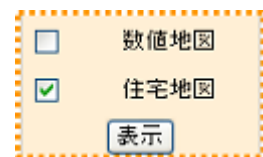

○地図 ON/OFF 機能

- ・ チェックボックスを ON/OFF することにより、地図を ON/OFF できます。