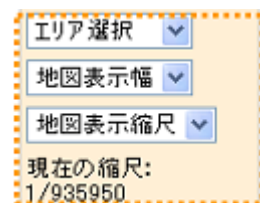

- ・ チェックボックスにチェックを入れることにより、ポイントやエリアが地図上に表示されます。
- ・ ポイント表示ボタンとエリア表示ボタンで表示されるポイントデータとエリアを切り替えることができます。

③ メイン地図表示エリア

[拡大] クリックした点を中心に拡大します。

[縮小] クリックした点を中心に縮小します。

[移動] クリックした点を中心とした地図を表示します。

[情報] 地図上のアイコンをクリックすると、地図の下にその名称と概要が表示されます。

[周辺検索] アイコンを表示させた状態で、地図上をクリックして下さい。クリックした点を中心として半径 500m の周辺のポイントが検索できます。検索結果は地図の下に表示されます。

● 拡大 ○ 縮小 ○ 移動 ○ 情報 ○ 周辺検索

④ 地図コントロールパネル

○ロケーション機能

- ・ 表示されている地図の中心位置をポイントします。概観図を
- ・ クリックするとその位置がメイン地図表示エリアに表示されます。

○地図表示変更

- ・ エリア選択、地図表示幅、地図表示縮尺を変更することにより、地図表示を変更することができます。

○地図 ON/OFF 機能

- ・ チェックボックスを ON/OFF することにより、地図を ON/OFF できます。

○座標表示

- ・ 現在表示されている地図の中心座標を緯度経度で表示します。

○地図の大きさ

- ・ 地図画面の大きさを標準・大・特大から選択します。