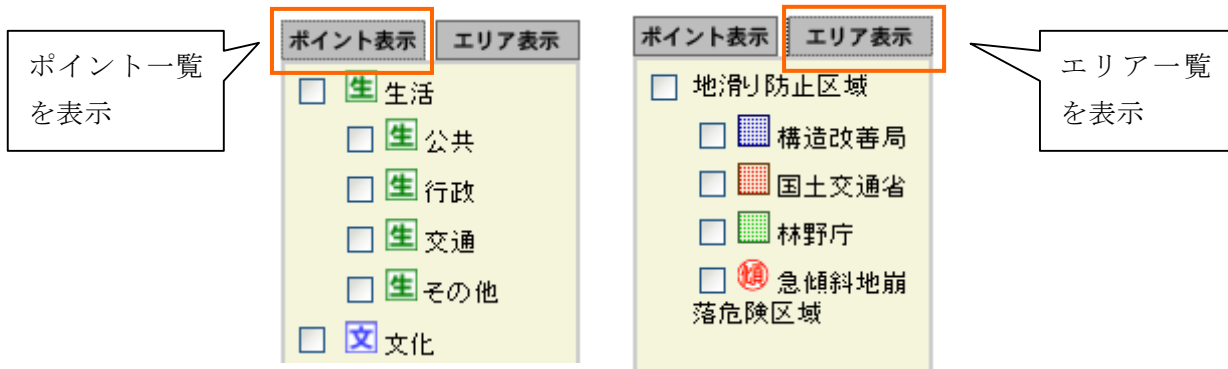

住宅地図

表示

中心座標
L: 138.572 B: 37.935

地図の大きさ:
標準 大 特大

Copyrights Sado City. All rights reserved.

① インデックスエリア

- ・ インデックスを選択することにより、地図表示ページ、条件検索ページ、住所検索ページを切り替えることができます。

② カテゴリーパネル

- ・ チェックボックスにチェックを入れることにより、ポイントやエリアが地図上に表示されます。
- ・ ポイント表示ボタンとエリア表示ボタンで表示されるポイントデータとエリアを切り替えることができます。

③ メイン地図表示エリア

[拡大] クリックした点を中心に拡大します。

[縮小] クリックした点を中心に縮小します。

[移動] クリックした点を中心とした地図を表示します。

[情報] 地図上のアイコンをクリックすると、地図の下にその名称と概要が表示されます。